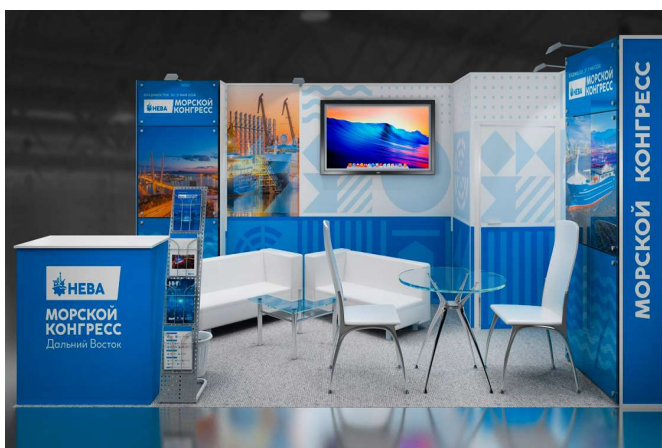

ПРЕМИУМ УГЛОВОЙ

ВХОДИТ В КОМПЛЕКТАЦИЮ 9 М2

- Конструктив стенда высотой 2,5h
- Брендрование стенда по макетам заказчика
- Ковровое покрытие
- Подсветка стенда световыми приборами
- Стол стеклянный 1 шт.
- Стулья мягкие 4 шт.
- Инфостойка брендрованные 1 шт.
- Корзина для бумаг 1 шт.
- Проспектница 1 шт.