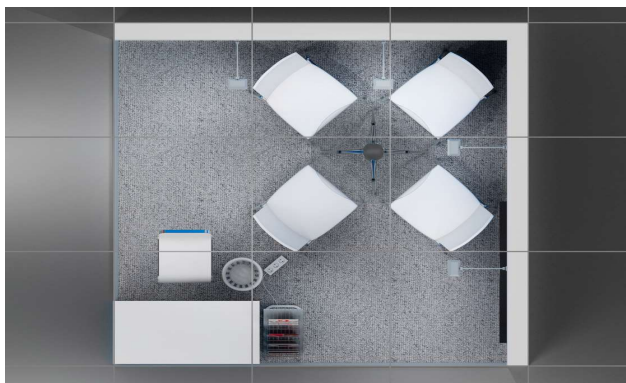

БИЗНЕС УГЛОВОЙ

ВХОДИТ В КОМПЛЕКТАЦИЮ

- Конструктив стенда высотой 2,5h
- Брендрование стенда по макетам заказчика
- Ковровое покрытие
- Подсветка стенда световыми приборами
- Стол стеклянный 1 шт.
- Стулья мягкие 4 шт.
- Инфостойка брендированные 1 шт.
- Корзина для бумаг 1 шт.
- Прспектница 1 шт.
- Розетка 1,5 тройная 1 шт.
- ТВ-панель 42* 1 шт.