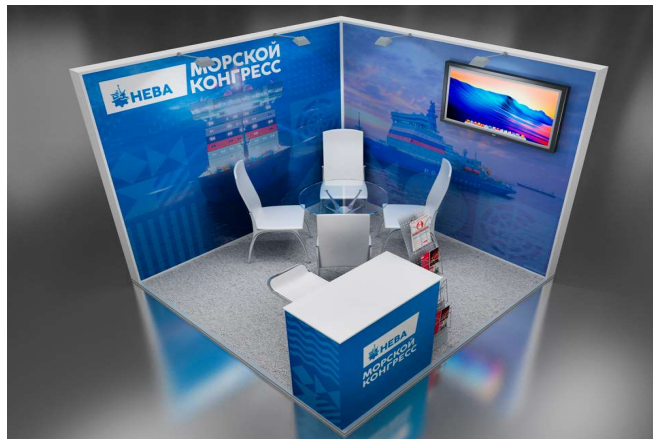

БИЗНЕС УГЛОВОЙ

ВХОДИТ В КОМПЛЕКТАЦИЮ

- Конструктив стенда высотой 2,5h
- Брендрование стенда по макетам заказчика
- Ковровое покрытие
- Подсветка стенда световыми приборами
- Стол стеклянный 1 шт.
- Стулья мягкие 4 шт.
- Инфостойка брендированные 1 шт.
- Корзина для бумаг 1 шт.
- Прспектница 1 шт.
- Розетка 1,5 тройная 1 шт.
- ТВ-панель 42* 1 шт.

БИЗНЕС ЛИНЕЙНЫЙ

ВХОДИТ В КОМПЛЕКТАЦИЮ

Конструктив стенда высотой 2,5h

Брендрование стенда по макетам заказчика

Ковровое покрытие

Подсветка стенда световыми приборами

Стол стеклянный 1 шт.

Стулья мягкие 4 шт.

ТВ-панель 42* 1 шт.

МОРСКОЙ КОНГРЕСС ДАЛЬНИЙ ВОСТОК

ПРЕМИУМ ЛИНЕЙНЫЙ

ВХОДИТ В КОМПЛЕКТАЦИЮ 9 М2

- Конструктив стенда высотой 2,5h
- Брендрование стенда по макетам заказчика
- Ковровое покрытие
- Подсветка стенда световыми приборами
- Стол стеклянный 1 шт.
- Стулья мягкие 4 шт.
- Инфостойка брендированные 1 шт.
- Корзина для бумаг 1 шт.