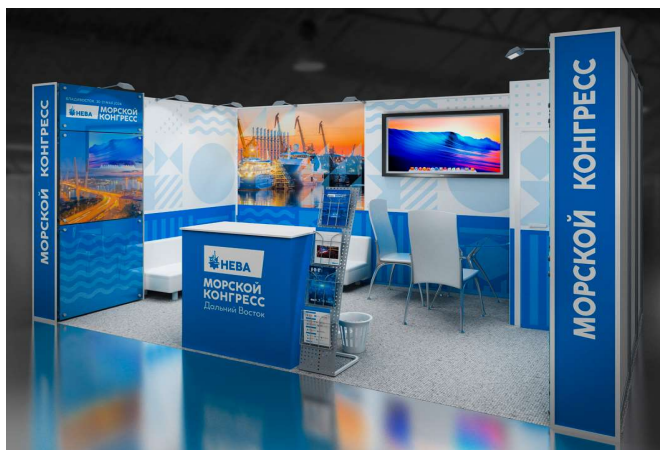

ТВ-панель 42* 1 шт.

МОРСКОЙ КОНГРЕСС ДАЛЬНИЙ ВОСТОК

ПРЕМИУМ ЛИНЕЙНЫЙ

ВХОДИТ В КОМПЛЕКТАЦИЮ 9 М2

- Конструктив стенда высотой 2,5h
- Брендрование стенда по макетам заказчика
- Ковровое покрытие
- Подсветка стенда световыми приборами
- Стол стеклянный 1 шт.
- Стулья мягкие 4 шт.
- Инфостойка брендированные 1 шт.
- Корзина для бумаг 1 шт.