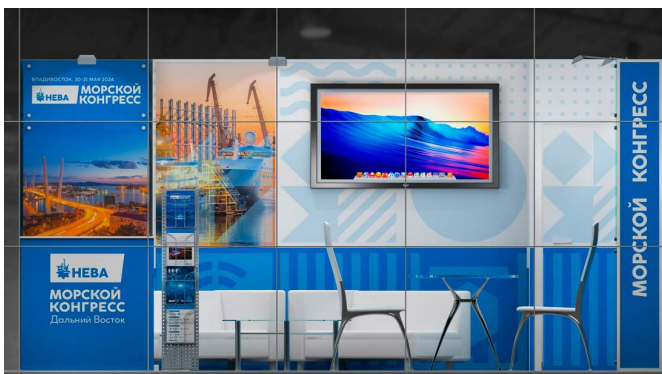

ПРЕМИУМ УГЛОВОЙ

ВХОДИТ В КОМПЛЕКТАЦИЮ 9 М2

- Конструктив стенда высотой 2,5h
- Брендрование стенда по макетам заказчика
- Ковровое покрытие
- Подсветка стенда световыми приборами
- Стол стеклянный 1 шт.
- Стулья мягкие 4 шт.
- Инфостойка брендрованные 1 шт.
- Корзина для бумаг 1 шт.
- Проспектница 1 шт.