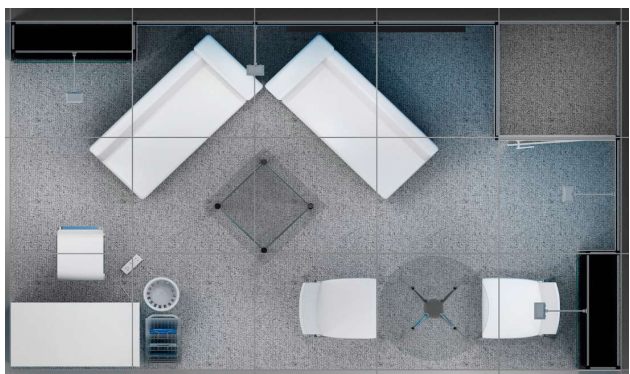

Инфостойка брендированные 1 шт.

Корзина для бумаг 1 шт.

Прспектница 1 шт.

Розетка 1,5 тройная 1 шт.

ТВ-панель 42" 1 шт.

ПРЕМИУМ УГЛОВОЙ

ВХОДИТ В КОМПЛЕКТАЦИЮ 9 М2

- Конструктив стенда высотой 2,5h
- Брендрование стенда по макетам заказчика
- Ковровое покрытие
- Подсветка стенда световыми приборами
- Стол стеклянный 1 шт.
- Стулья мягкие 4 шт.
- Инфостойка брендрованные 1 шт.
- Корзина для бумаг 1 шт.
- Проспектница 1 шт.