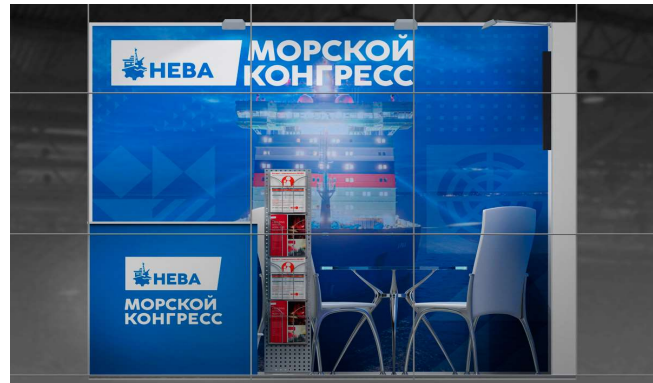

БИЗНЕС УГЛОВОЙ

ВХОДИТ В КОМПЛЕКТАЦИЮ

- Конструктив стенда высотой 2,5h
- Брендрование стенда по макетам заказчика
- Ковровое покрытие
- Подсветка стенда световыми приборами
- Стол стеклянный 1 шт.
- Стулья мягкие 4 шт.
- Инфостойка брендированные 1 шт.
- Корзина для бумаг 1 шт.
- Прспектница 1 шт.
- Розетка 1,5 тройная 1 шт.
- ТВ-панель 42* 1 шт.

БИЗНЕС ЛИНЕЙНЫЙ

ВХОДИТ В КОМПЛЕКТАЦИЮ

Конструктив стенда высотой 2,5h

Брендрование стенда по макетам заказчика

Ковровое покрытие

Подсветка стенда световыми приборами

Стол стеклянный 1 шт.

Стулья мягкие 4 шт.